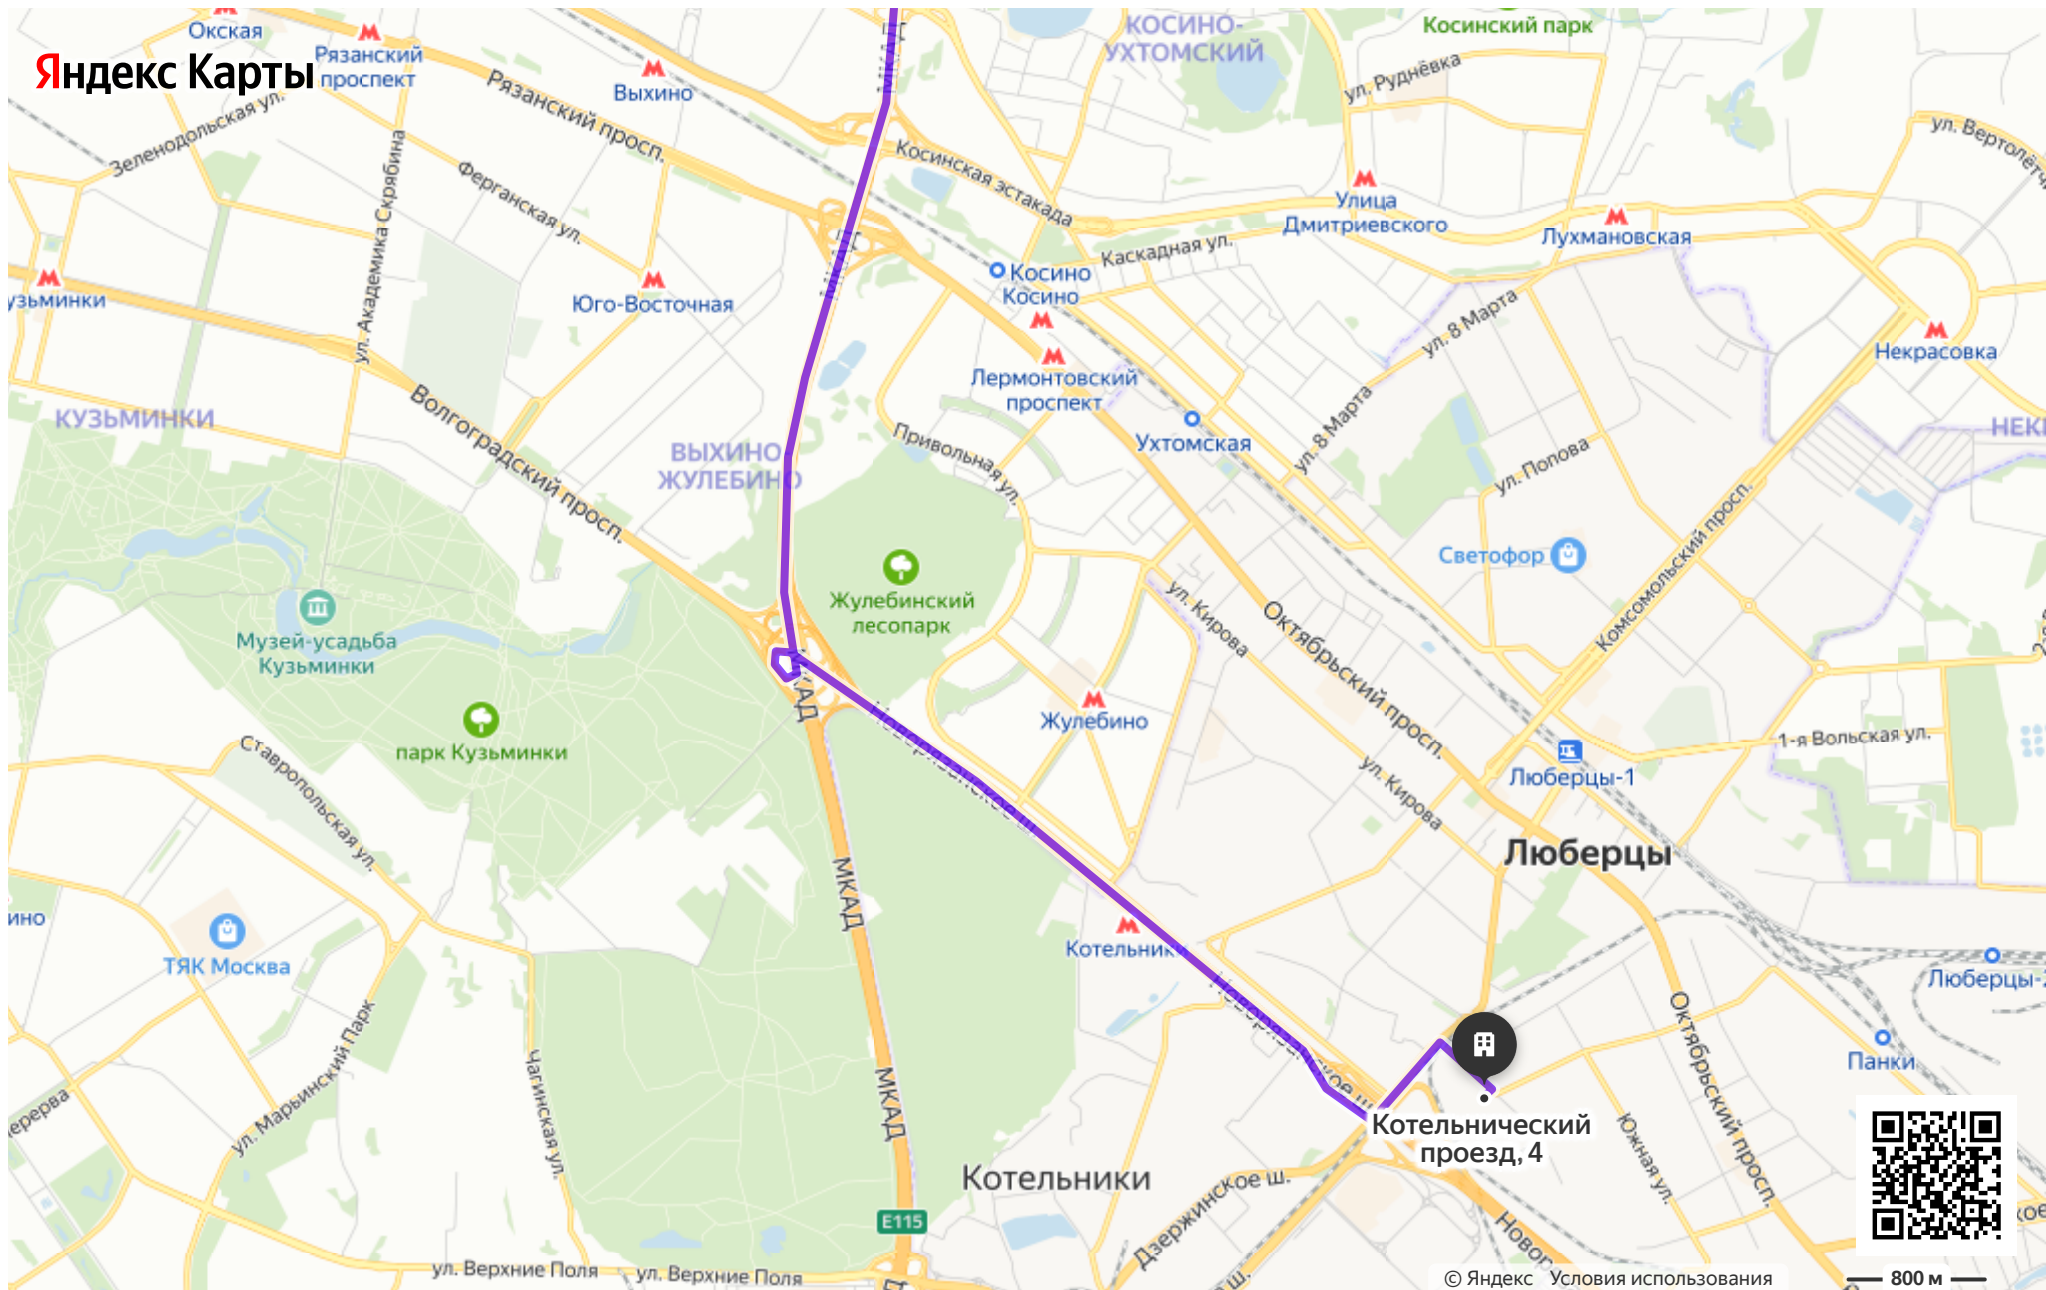

Можно не печатать, установите Яндекс.Карты на телефон