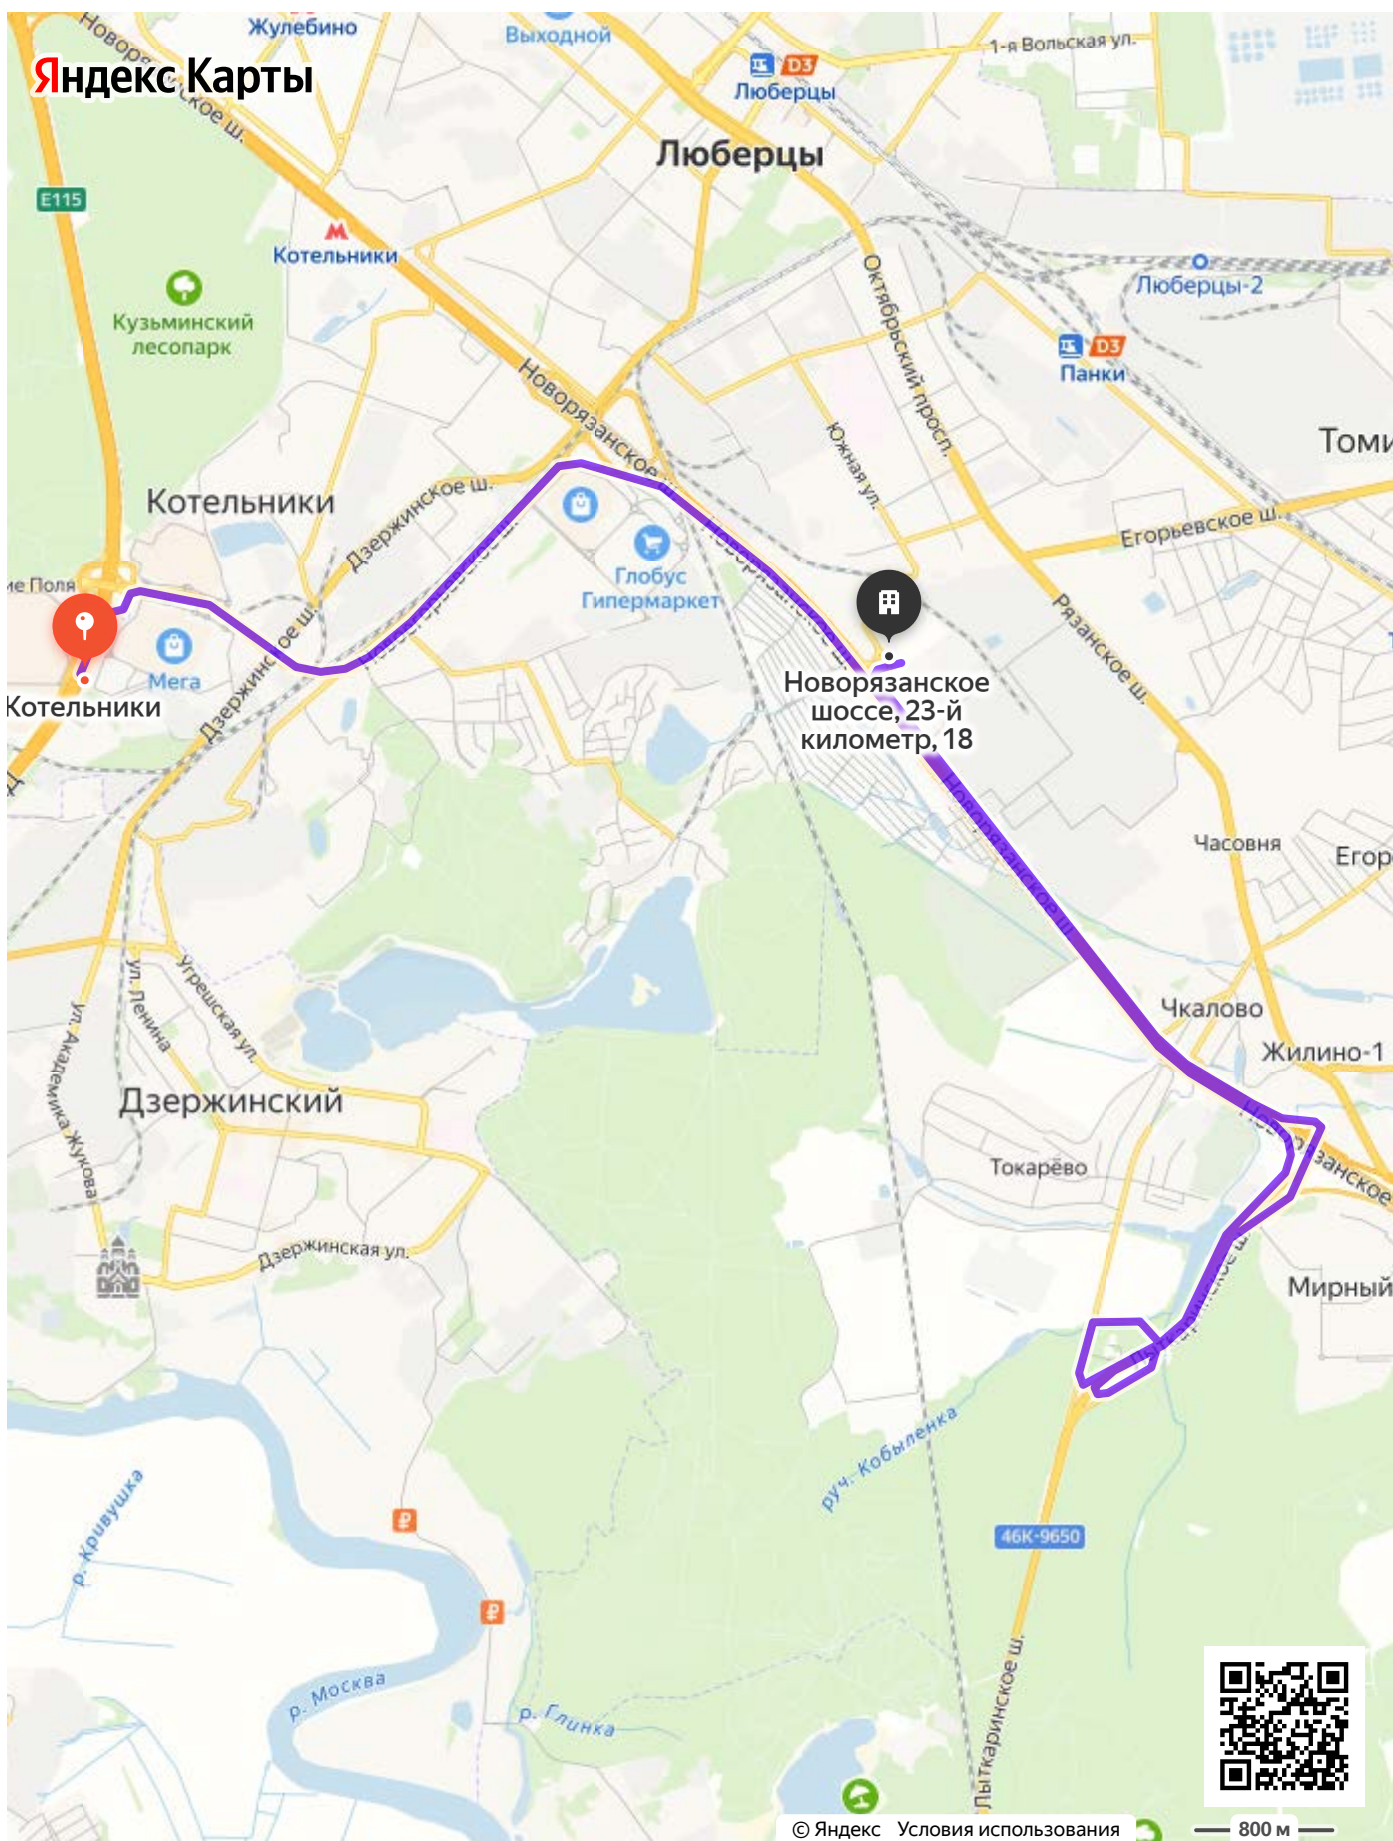

2,84 км, Новорязанское шоссе

**Съезд направо**

510 м, Дзержинское шоссе

**Левее**

35 м, Дзержинское шоссе

**Налево**

560 м, Дзержинское шоссе

**Направо**

420 м, Котельнический проезд

**Налево**

530 м, Хлебозаводская улица

**Направо**

1,96 км, Южная улица

**Круговое движение**

39 м

**2-й съезд**

81 м

**Налево**

71 м

**Новорязанское шоссе, 23-й километр, 18**

📍 Можно не печатать, установите Яндекс Карты на телефон

Маршрут из Москвы через Лыткаринское шоссе

**На автомобиле 17,7 км, 21 мин без учета пробок.**

На маршруте есть неровная дорога.