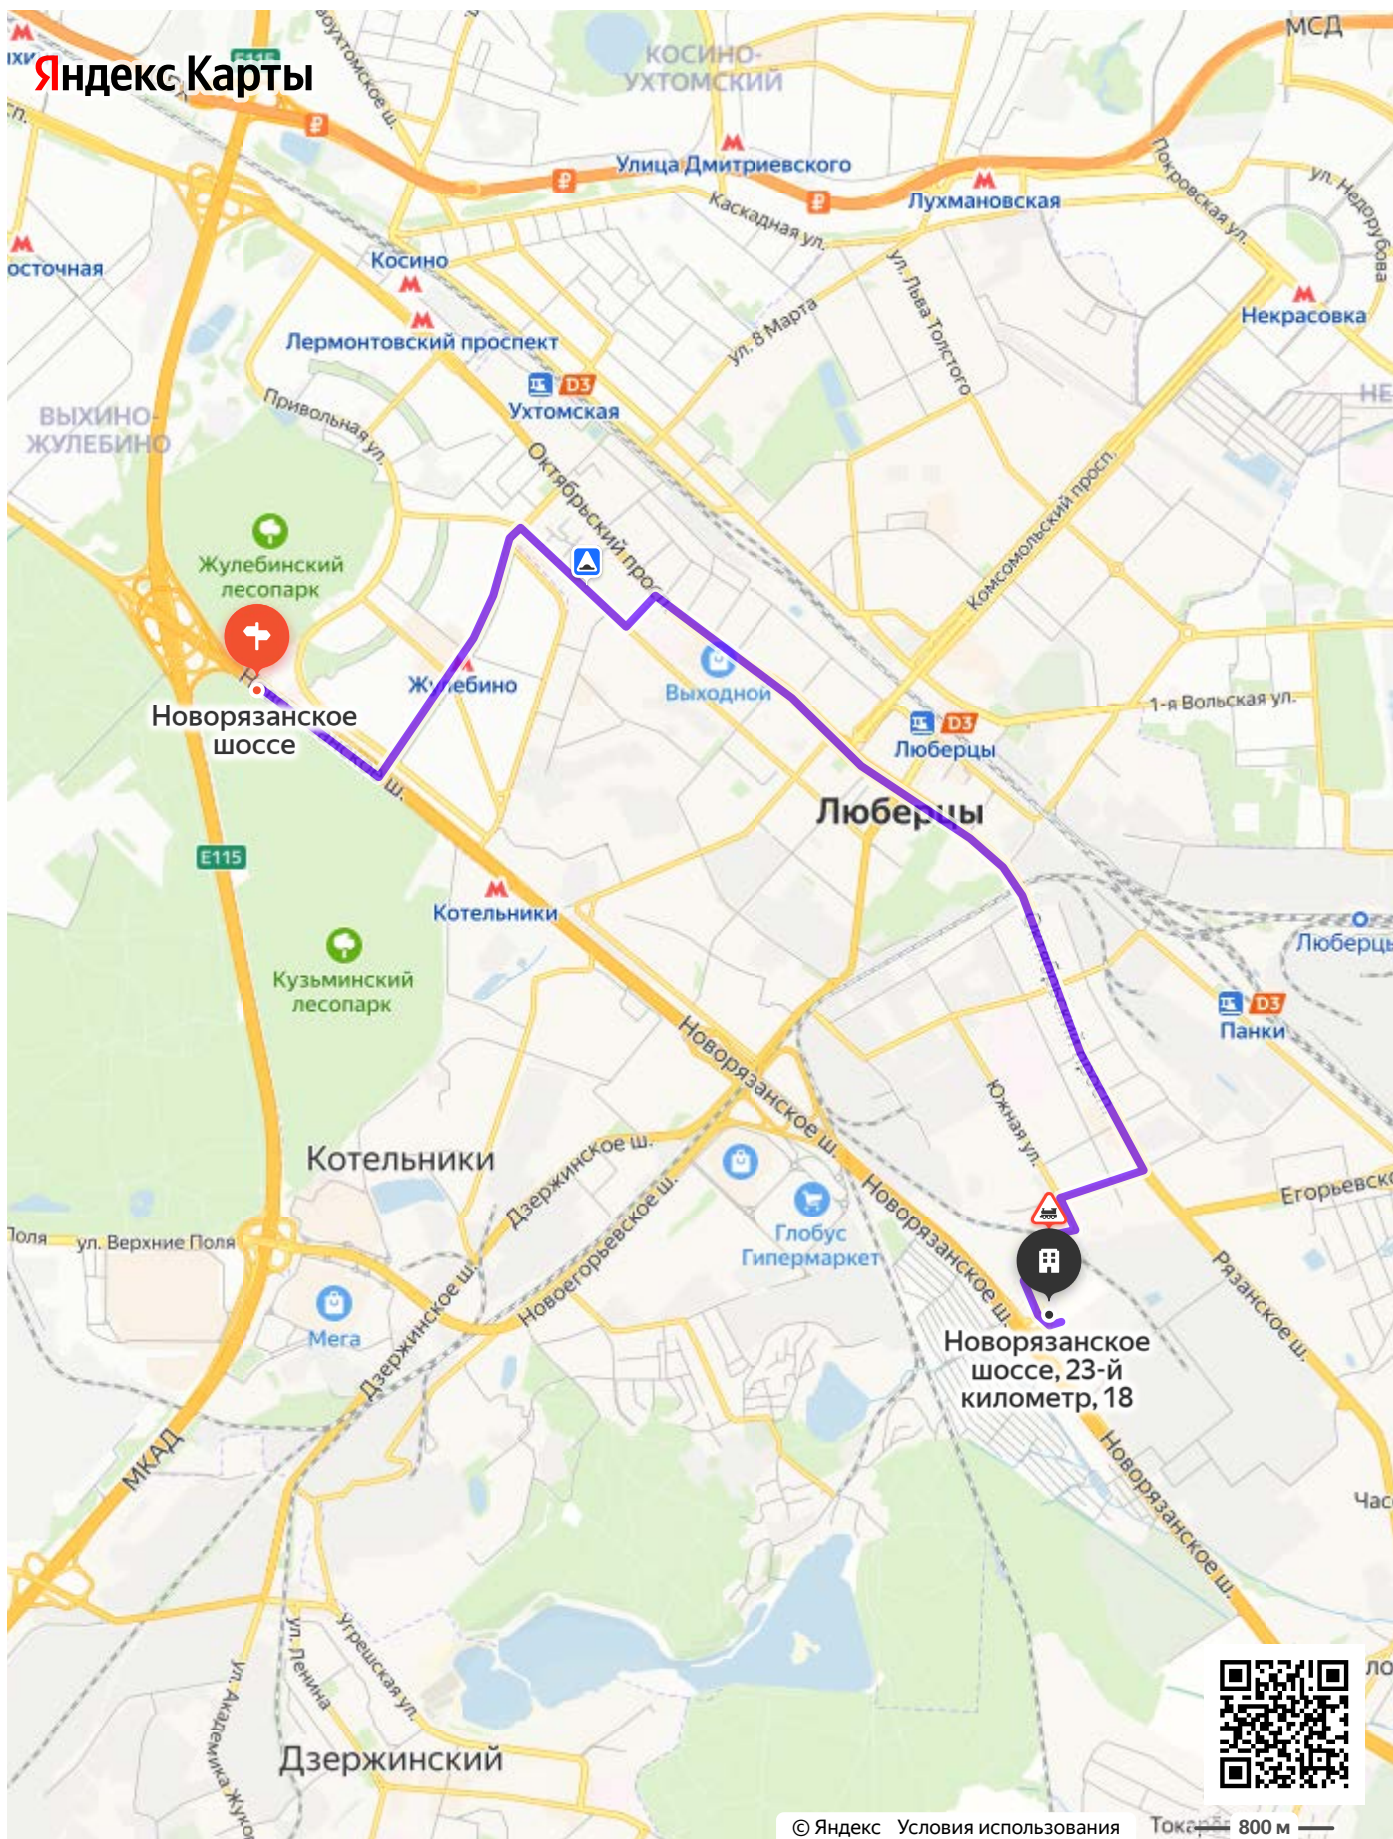

2,9 км, Лыткаринское шоссе

**Направо**

1,55 км, Новорязанское шоссе (дублёр)

**Направо**

122 м

**Направо**

71 м

**Новорязанское шоссе, 23-й километр, 18**

Маршрут через Октябрьский проспект из Москвы

**На автомобиле 9,1 км, 16 мин без учета пробок.**

На маршруте есть неровная дорога.

### **Новорязанское шоссе**

**Прямо**

470 м, Новорязанское шоссе

**Направо**

340 м, Новорязанское шоссе (дублёр)

**Налево**

1,56 км, улица Генерала Кузнецова

**Направо**

790 м, улица Кирова

**Налево**

230 м

**Направо**

920 м, Октябрьский проспект

**Левее**

3,3 км, Октябрьский проспект

**Направо**