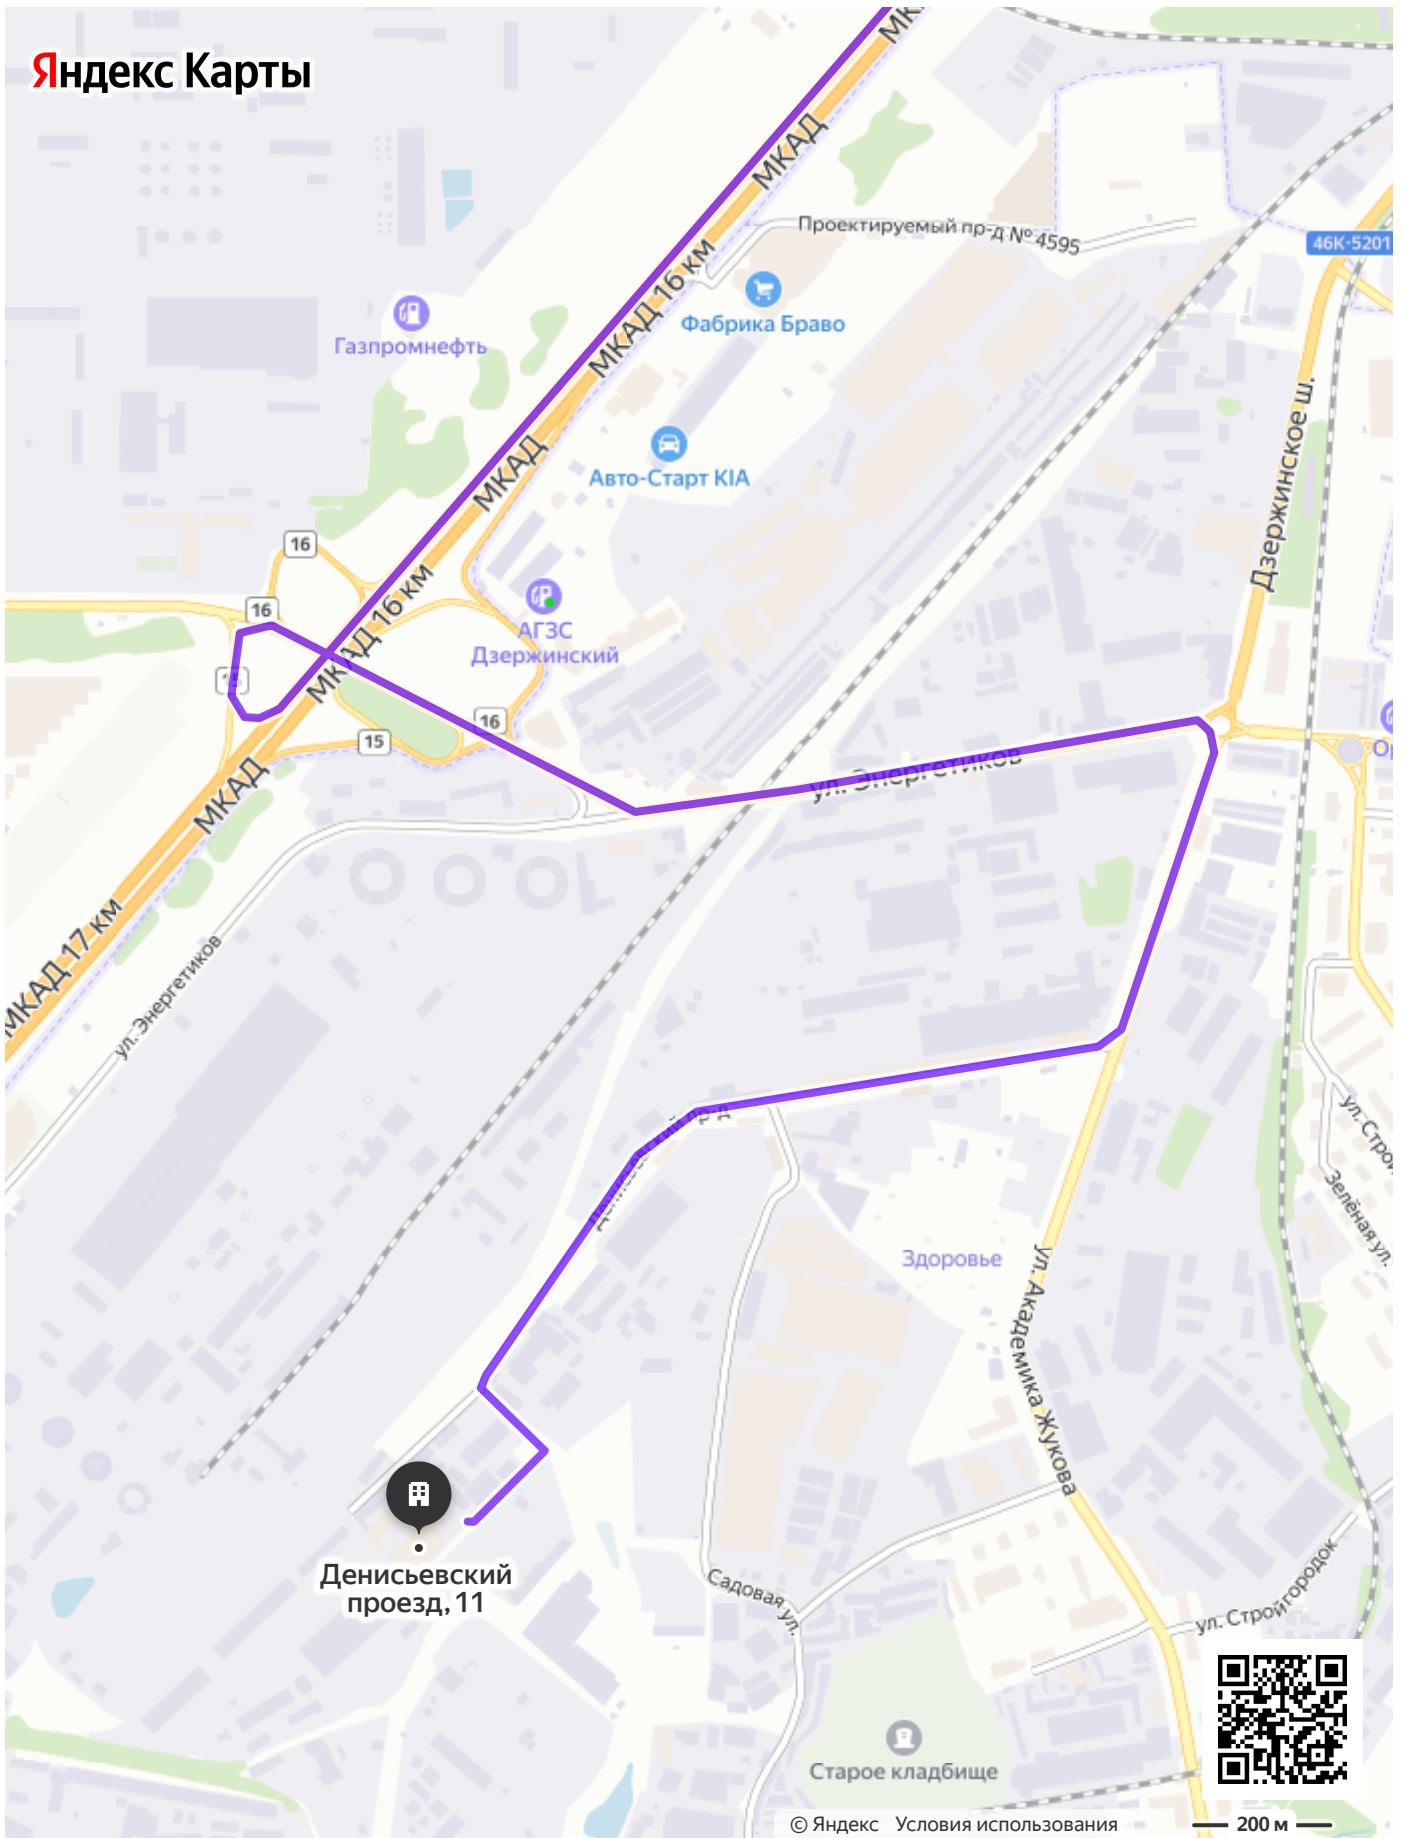

МКАД внутренняя сторона

Съезд направо

1,1 км, улица Верхние Поля

Съезд направо

220 м, Дзержинское шоссе

Правее

1,8 км, Дзержинское шоссе

Круговое движение

32 м

2-й съезд

420 м, улица Академика Жукова

Направо

1,1 км

Налево

120 м

Направо

140 м

Направо

8 м

Денисьевский проезд, 11

МКАД внутренняя сторона

Съезд направо

150 м, улица Капотня

Направо

1,4 км, улица Капотня

Круговое движение

4 м

1-й съезд

420 м, улица Академика Жукова

Направо

1,1 км

Налево