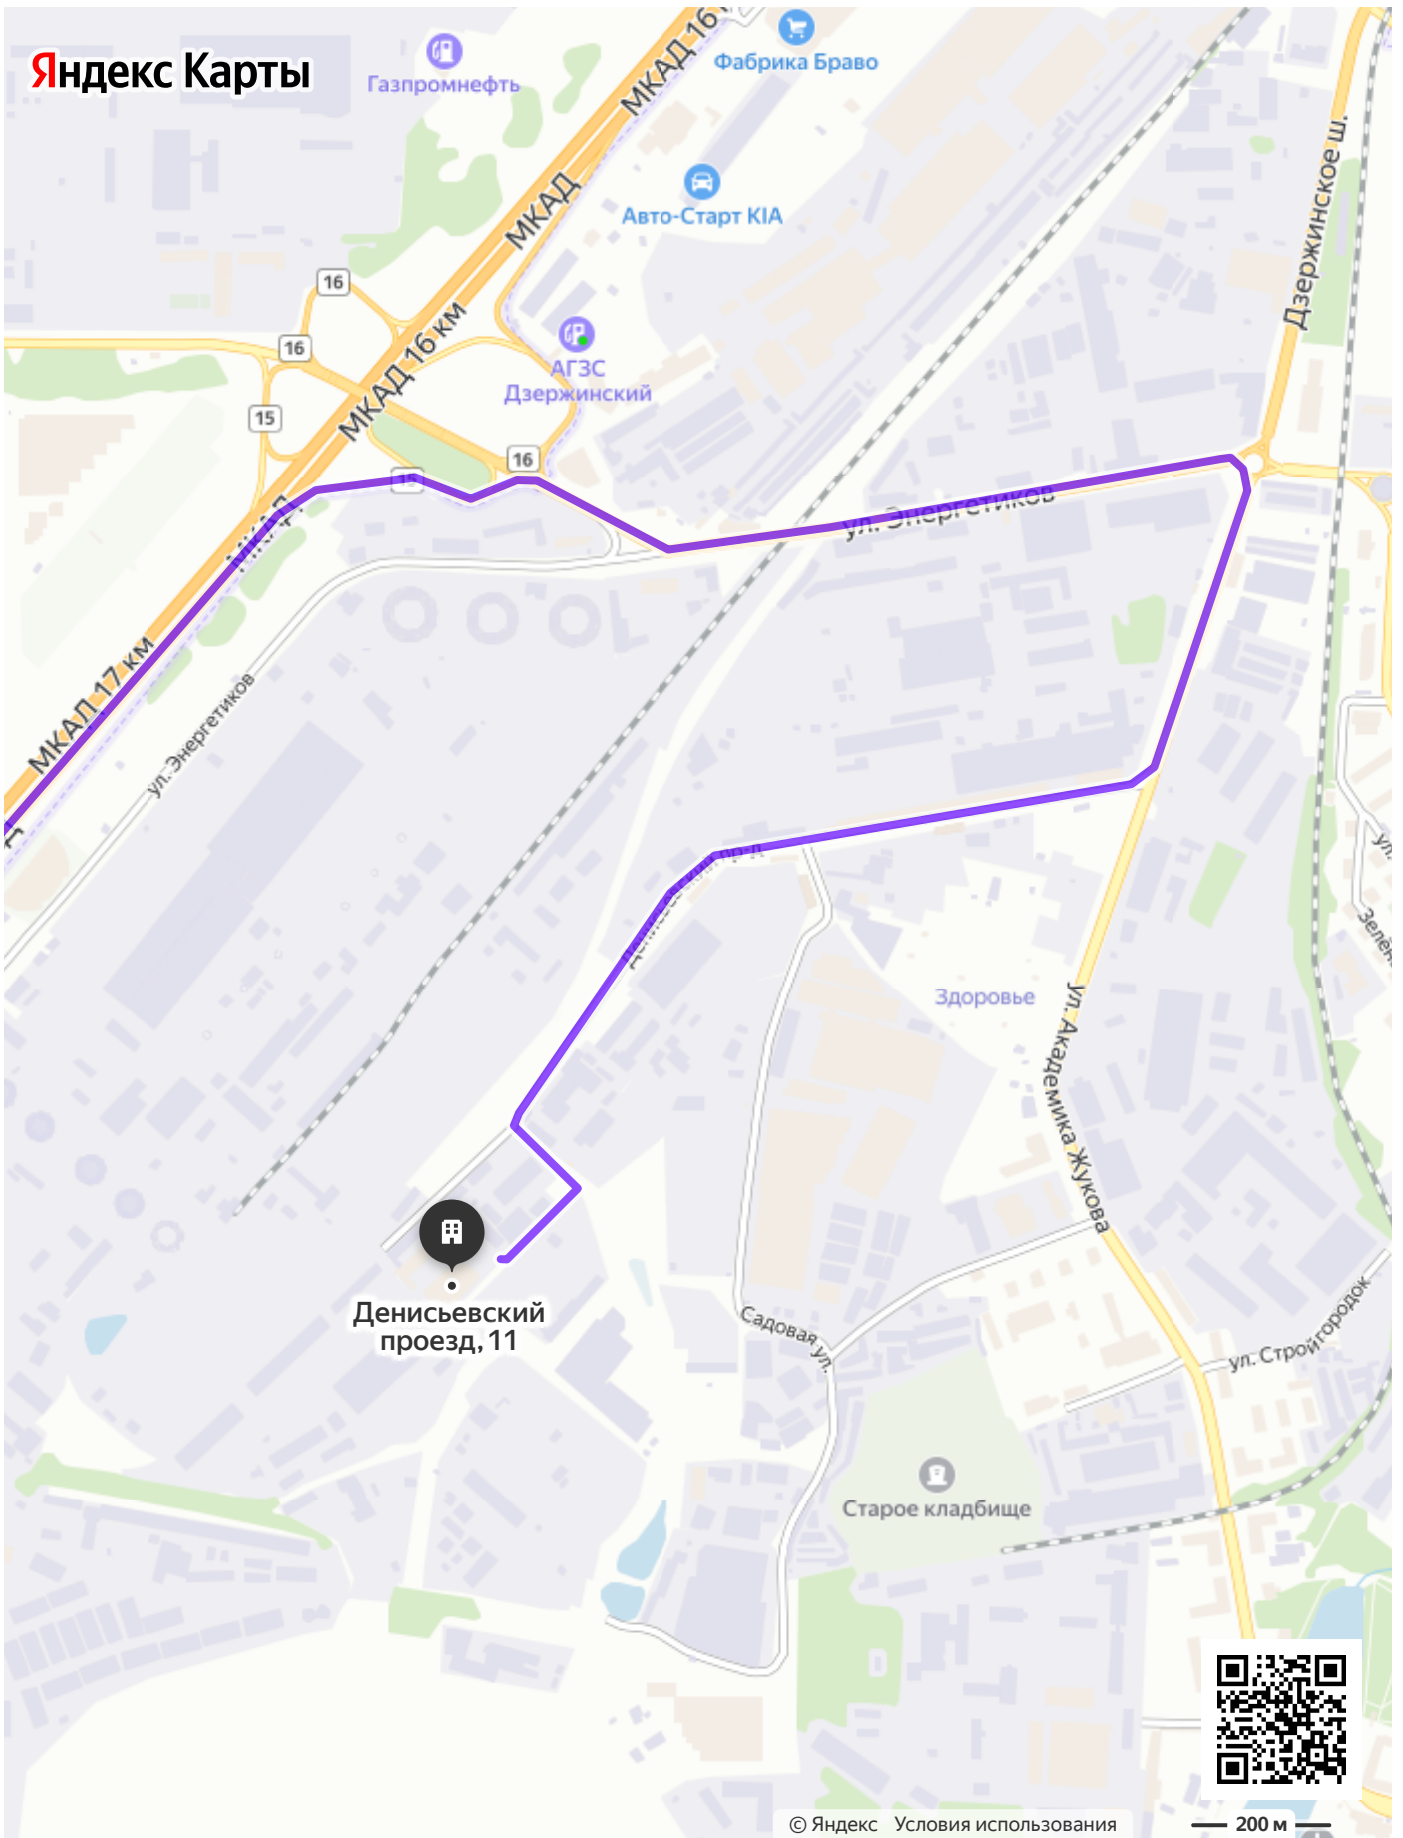

32 м

2-й съезд

420 м, улица Академика Жукова

Направо

1,1 км

Налево

120 м

Направо

1,4 км, улица Капотня

Круговое движение

4 м

1-й съезд

420 м, улица Академика Жукова

Направо

1,1 км

Налево

120 м

Направо

140 м

Направо

8 м

Денисьевский проезд, 11

МКАД внешняя сторона

Съезд направо

1,4 км, улица Энергетиков

Круговое движение

4 м

1-й съезд

420 м, улица Академика Жукова

Направо

1,1 км

Налево