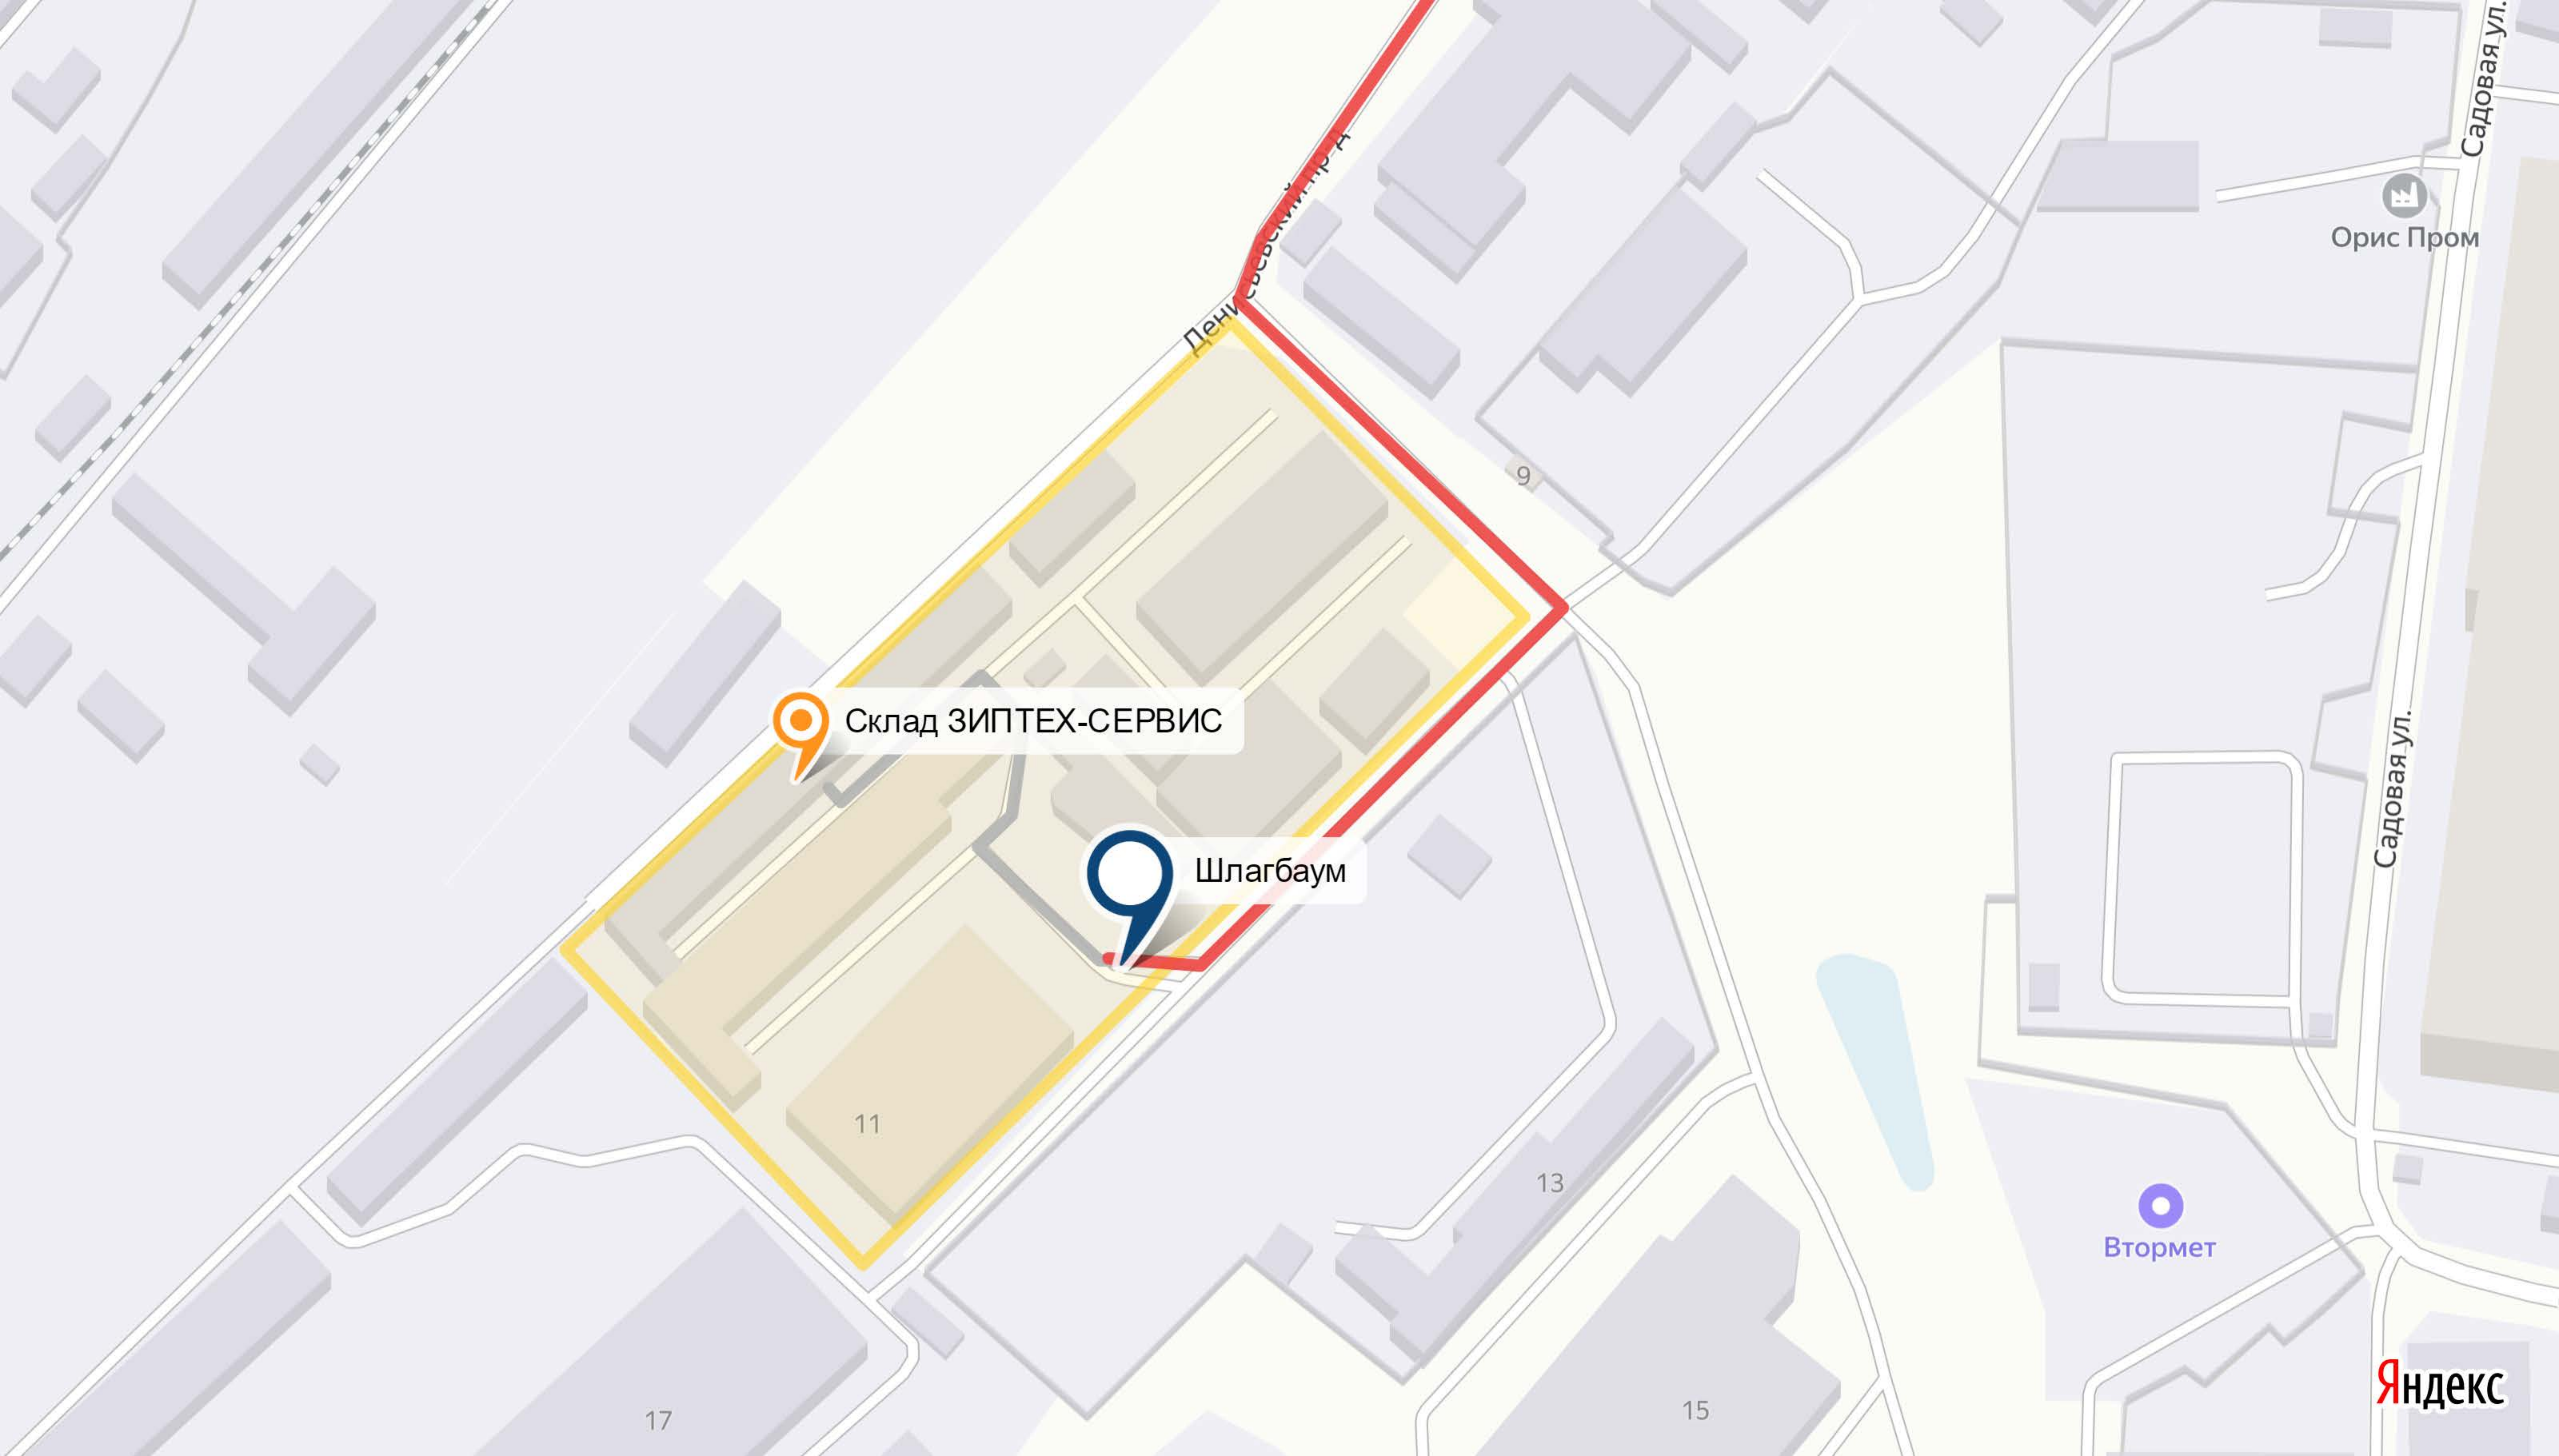

120 м

Направо

140 м

Направо

8 м

Денисьевский проезд, 11

Склад ЗИПТЕХ-СЕРВИС

Шлагбаум